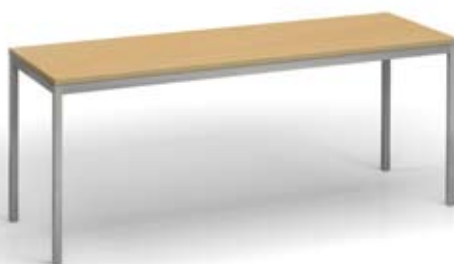

Basic

- Passend zu allen Stilo-Büromöbelprogrammen
S'adapte à toute la gamme de meubles de bureau Stilo
- Viele Einsatz- und Kombinationsmöglichkeiten
Nombreuses possibilités de combinaison et d'utilisation
- Schlicht, funktional und kostengünstig
Simple, fonctionnel, avantageux
- Hohe Qualität
Haute qualité
- Einfache Montage und Demontage
Montage et démontage simples
- Gestell aus Stahl pulverbeschichtet oder verchromt
Châssis de table en acier poudré époxy ou chromé
- Tischplatte Kunstharz beschichtet oder Echtholz furniert
Plateau de table stratifié ou plaqué bois véritable

STILO

SCHREIB- ODER BESPRECHUNGSTISCH

- Standardhöhe 750 mm

TABLE POSITION ASSISE OU TABLE DE CONFÉRENCE

- Hauteur standard 750 mm

ABLAGETISCH 600 MM TIEF

- Zur Tischflächenerweiterung
- Standardhöhe 750 mm

TABLE DE RANGEMENT, PROFONDEUR 600 MM

- Extension de bureau
- Hauteur standard 750 mm

POST-, ARBEITS-, STEH- ODER GERÄTETISCH

- Fixe Höhe bis maximal 1100 mm wählbar

TABLE COURRIER, BUREAU, POSITION DEBOUT OU SUPPORT D'APPAREILS